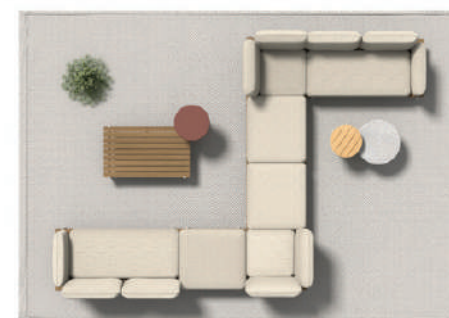

Set-6
2-Seater Sofa Left Arm Module (KC8804B85TEX)
Corner Module (KC8804B13TEX)
Footstool(KC8804B25TEX)
Side Table (KT8605B64ALU)
Side Table (KT8602N64TEK)
Coffee Table(KT8602N63CER)
Coffee Table (KT8804A23ALU)