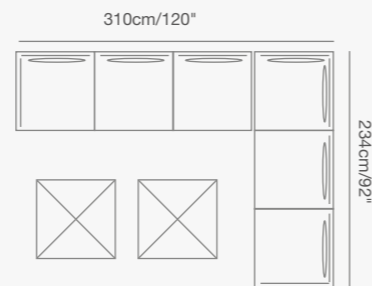

91 7014 50

91 7014 90

91 7014 70

91 7014 80

WELCOME

Collection

91 7010 10 WELCOME armchair
W . 94cm/36" D . 82cm/32" H . 70cm/28"
SH . 45cm/18" AH . 70cm/28"

91 7010 30 WELCOME love seat
W . 164cm/65" D . 82cm/32" H . 70cm/28"
SH . 45cm/18" AH . 70cm/28"