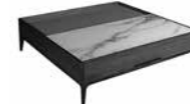

D: 35cm | W: 120cm | H: 91cm

**ATHENA COFFEE TABLE - PG 20**

H: 36cm | W: 80cm | L: 130cm

**BELVEDERE COFFEE TABLE - PG 25 - 28**

In Black & White  
H: 41cm | W: 55cm | L: 55cm

**BELVEDERE COFFEE TABLE - PG 25 - 28**

In Black & White  
H: 35cm | W: 110cm | L: 71cm

**BEVEN COFFEE TABLE**

In Oak & Black  
H:42cm | L:120cm | D:64cm

**BURNT TRUNK COFFEE TABLE**

In Black  
W: 60cm | H: 40cm | D: 90cm

**CALEDONIA COFFEE TABLE**