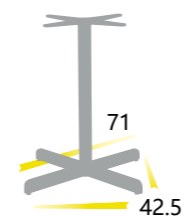

Finish: Black Matt 13569A

AB0607N38ALU

Size base: $40 \times 40 \times 73$ cm
 Square base with round column
 Size for: $\Phi 60 \setminus \Phi 70$ cm Top

AB0607A38ALU

Size base: $40 \times 40 \times 73$ cm
 $47 \times 47 \times 73$ cm
 Size for: $60 \times 60 \setminus 70 \times 70 \setminus 80 \times 80$ cm Top

TORINO BASE

AB0463B34ALU
 *Size: $42.5 \times 42.5 \times 71$ cm
 For $\Phi 60 \setminus \Phi 70$ cm Top

Finish: Taupe 20145

AB0463B34ALU
 *Size: $51 \times 51 \times 71$ cm
 $51 \times 51 \times 110$ cm
 For $70 \times 70 \setminus 80 \times 80$ cm Top
 For $\Phi 60 \setminus \Phi 70$ cm Top