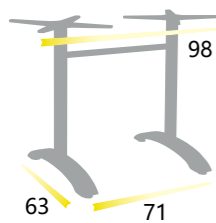

Turis 2
Finish: Silver 93328AC

MENORCA BASE

AB0603N33ALU

Size base: $\varnothing 65 \times 71$ cm
Size for: $\varnothing 60 \setminus \varnothing 70 \setminus \varnothing 80$ cm Top