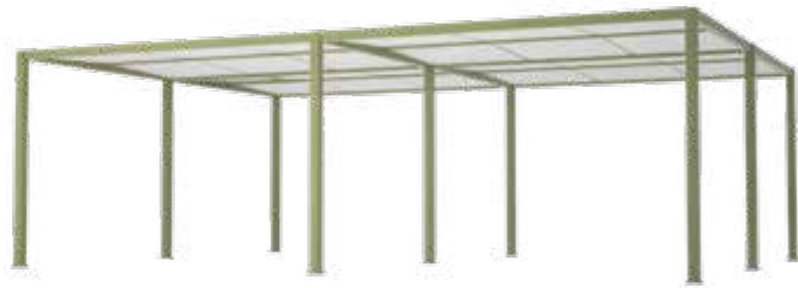

PAVILION
AP6301
400*300*270cm

PAVILION
AP6302
300*400*270cm

PAVILION
AP6301
800*600*270cm

PAVILION
AP6302
300*1200*270cm

PAVILIONS

MAIN FRAME SIZE SELECTION:

PAVILION
AP6301

300*300*270cm
400*300*270cm