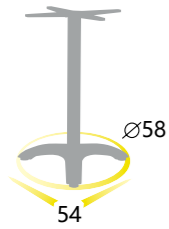

AB0871N33ALU

Size base: 72*72*73cm
Size for: $\Phi 60 \setminus \Phi 70 \setminus \Phi 80$ cm Top

Finish: Anthracite 72412

TURIS BASE

AB0103N33ALU

*Size: $\varnothing 58 \times 71$ cm
For $\varnothing 60 / \varnothing 70$ cm Top