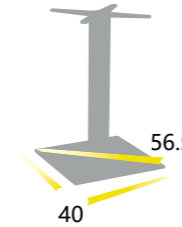

Finish:Anthracite 72412