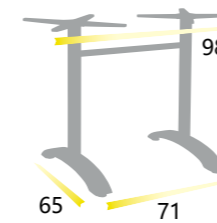

Menorca 2
Finish: Taupe 20145